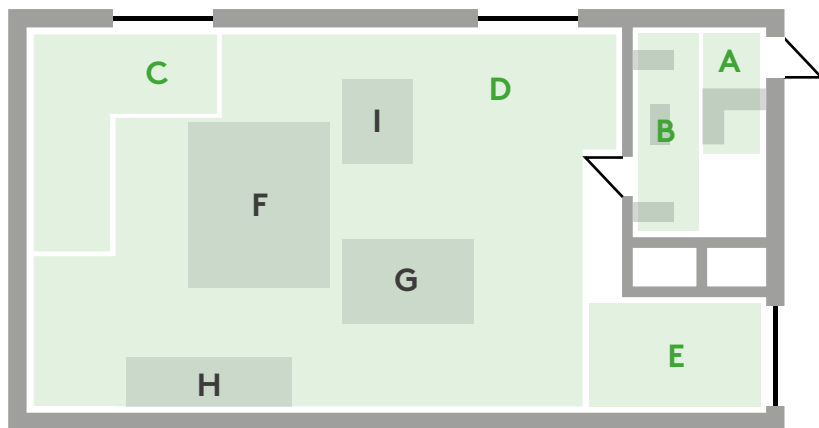

- A - RÉCEPTION
- B - BUREAU D'ÉTUDES
- C - RÉCEPTION ET STOCKAGE
  MATIÈRES PREMIÈRES
- D - FABRICATION
- E - EXPÉDITION

- F - SCIE NUMÉRIQUE
- G - CENTRE D'USAGE
- H - PLAQUEUSE DE CHANTS
- I - ASSEMBLAGE