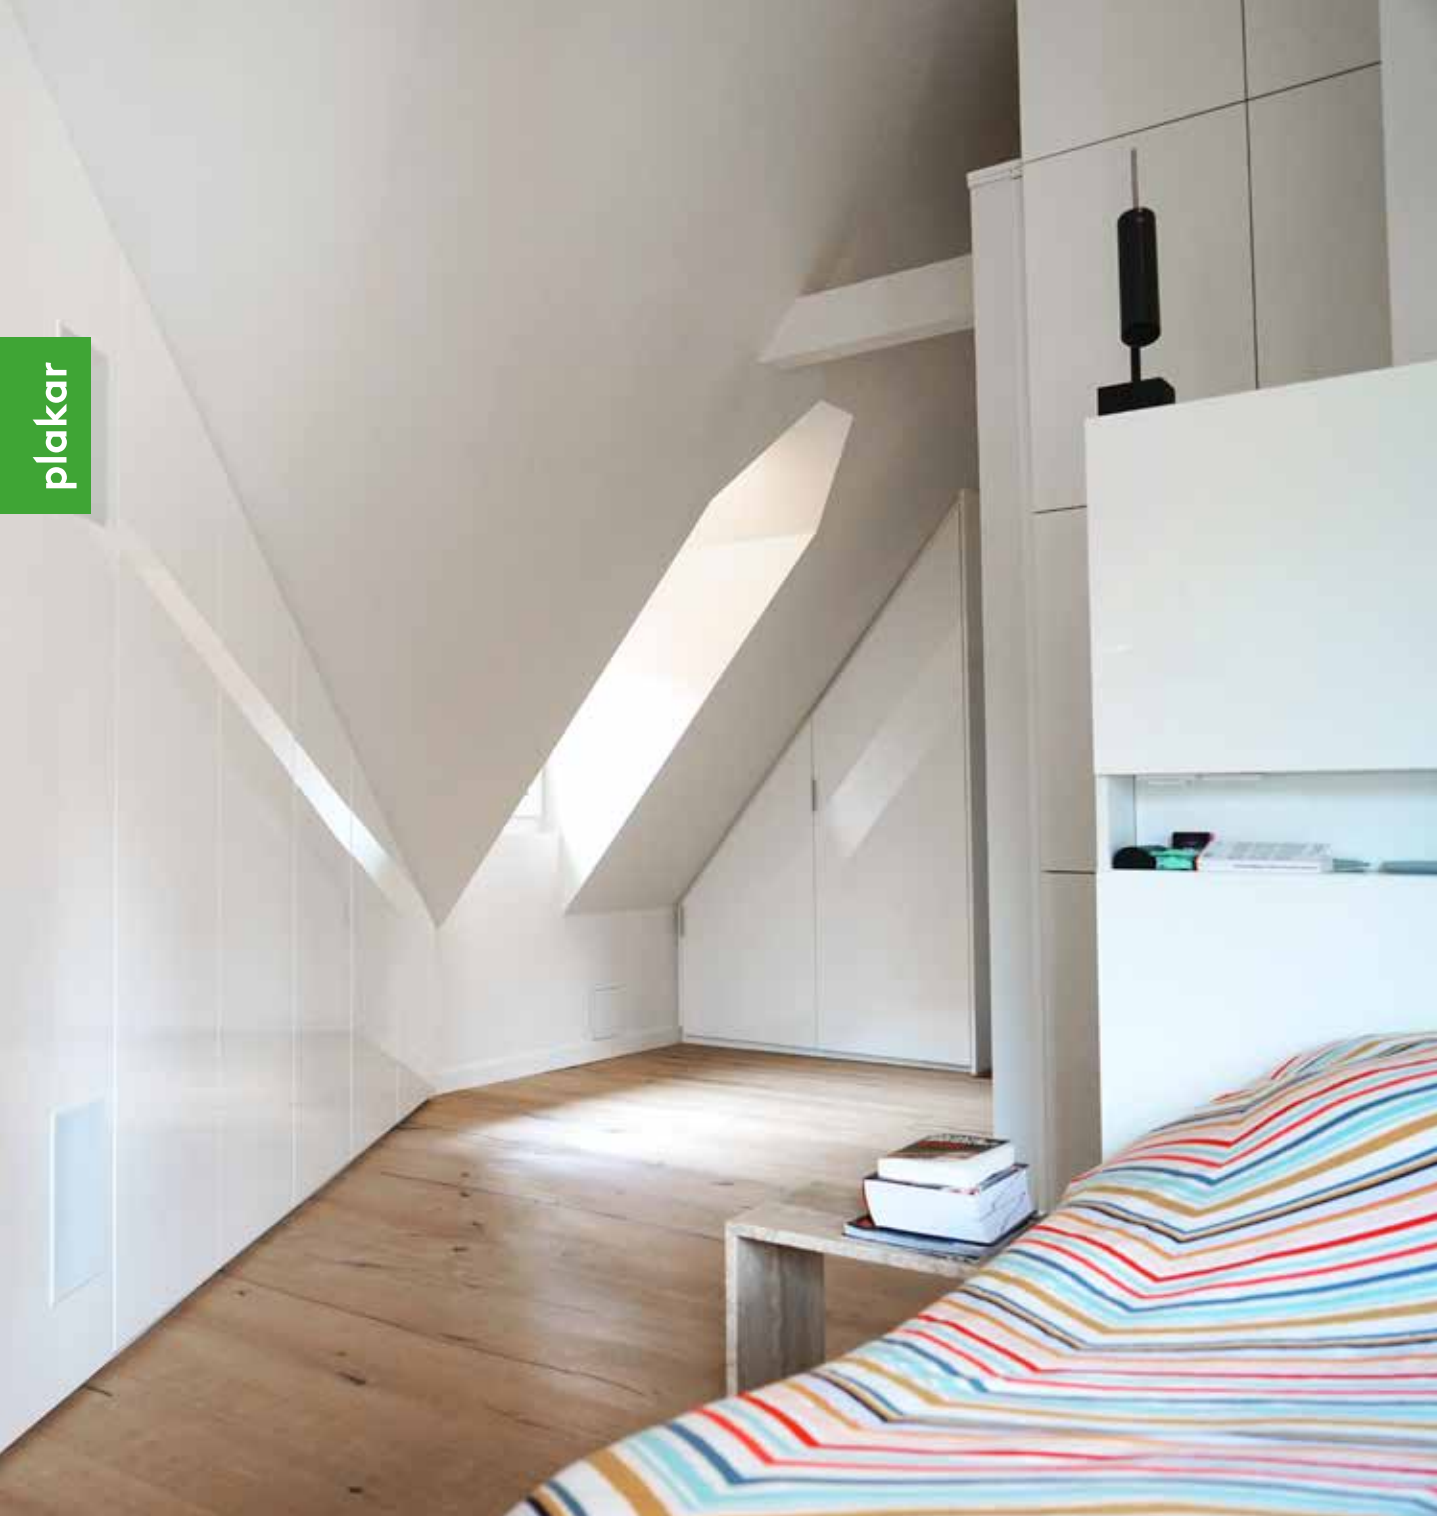

5 - ÉQUIPE DE POSE

Nos monteurs sont menuisiers ébénistes. Ils ont une parfaite connaissance de nos produits. Ils sont un élément indispensable à la réussite de vos projets.

Réalisations

Loft moderne dans le centre historique de Strasbourg

Vue arrière de la tête de lit.
Elle définit un espace de rangement pour les différents habits à la manière d'un dressing.

Tête de lit comprenant une niche éclairée.
Cette construction moderne permet la création d'un espace chevet.