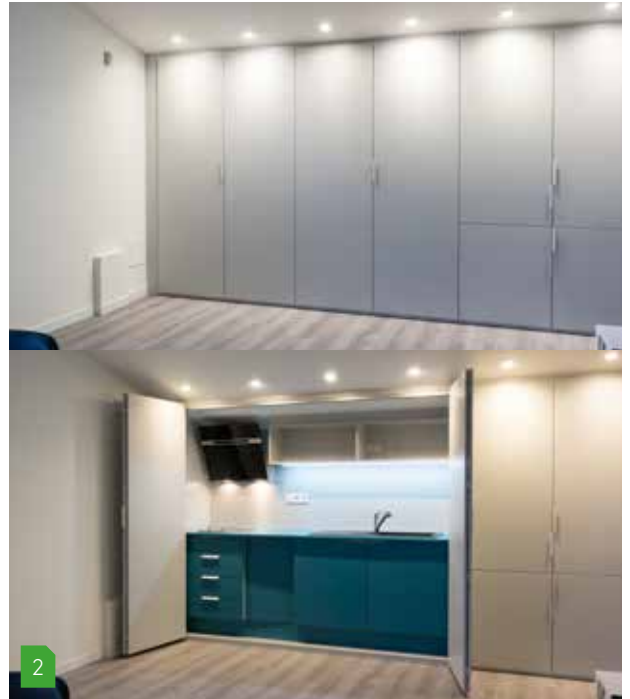

1

3

2

4

Réalisations

Optimiser vos espaces avec style,
tel est notre credo !

1. 1 Agencement d'un meuble télé grande hauteur avec porte intérieure invisible. Finition laqué blanc. Designed by bruckmann.
2. 2 Le placard cache une cuisine et ses rangements. Pratique pour les petits espaces.
3. 3 Meuble de séjour avec cheminée incorporée.
4. 4 Dressing complet permettant de ranger tous les types de vêtements avec style !
5. 5 Meuble de salle de bains sur-mesure.
6. 6 Placard sous pente dans une chambre d'adolescent.

5

6